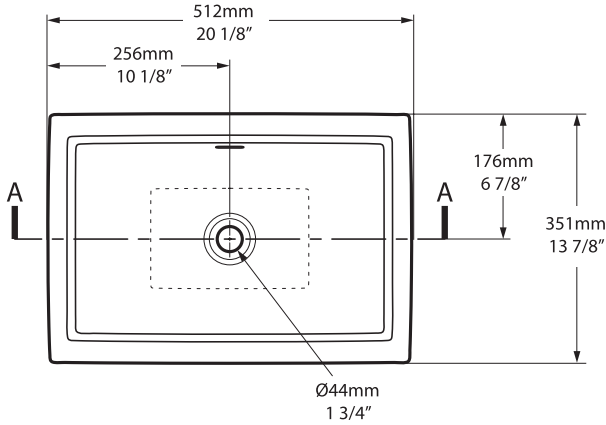

Pembroke 52 DU-PEM-52-IO

Top view

Can be undermounted or dropped in
 Kann als Aufsatzbecken montiert werden oder halb versenkt
 Vasque à poser ou à semi-encastrer
 Con posibilidad de instalarlo sobre la encimera o semiencastrado
 Può essere montato ad appoggio o semi incasso

Drop In Cut Out

328mm x 485mm
 12 15/16" x 19 1/8"

UnderMount Cut Out

293mm x 450mm
 11 1/2" x 17 3/4"

Front view

Side view

Section AA

Features an internal overflow
 Integrierter Überlauf
 Dispose d'un trop-plein interne
 Incluye el rebosadero integrado
 Caratterizzato da un troppopieno interno