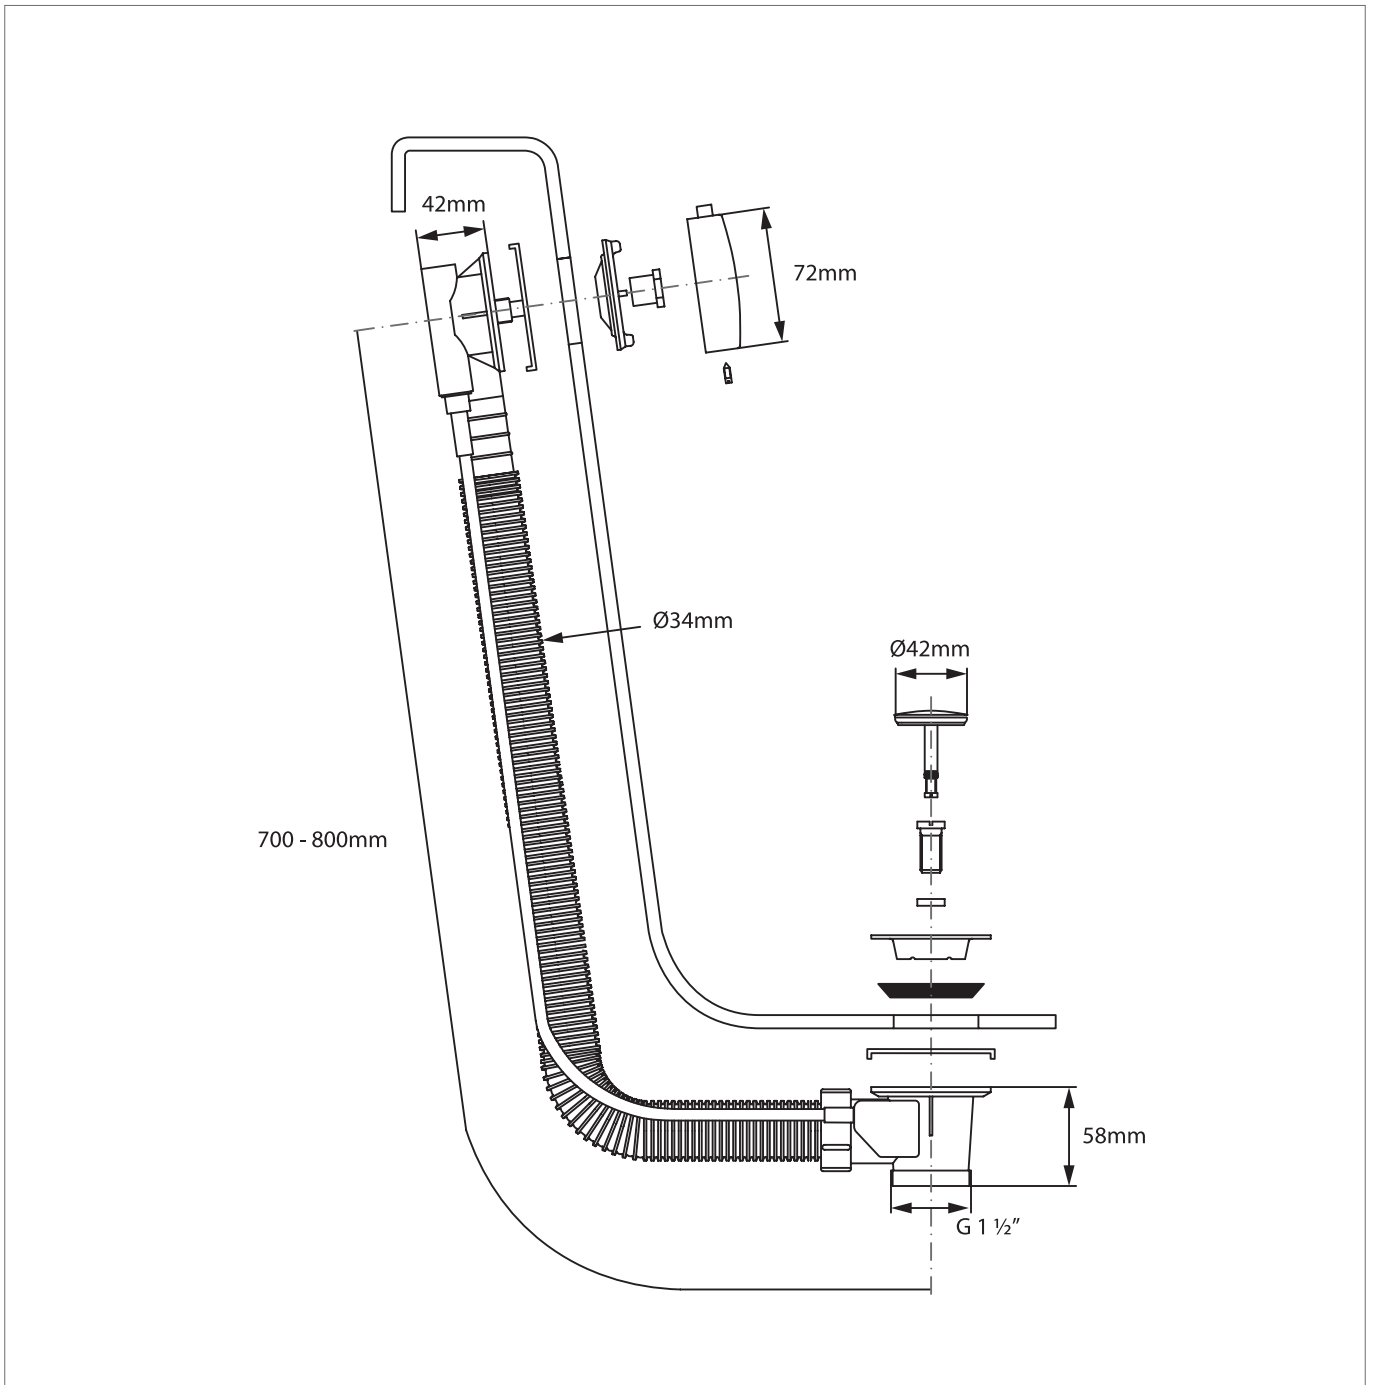

Kit 61 K-61-xx

*All measurements subject to +/-5% tolerance

- K-61-PC Polished Chrome, Chrom Poliert, Chrome Poli, Cromado brillante, Cromo Lucidato
- K-61-BN Brushed Nickel, Nickel Gebürstet, Nickel Brossé, Niquel Satinado, Nickel Spazzolato

- Combined pop up bath waste and overflow. Designed for concealed applications.
- Ab- und Überlaufgarnitur. Für abgedeckten Installationen entwickelt.
- Vidage de baignoire automatique à câble.
- Desagüe de bañera automático. Diseñado para aplicaciones no vistas.
- Combinazione scarico per vasca pop-up e troppopieno. Progettato per applicazioni nascoste.