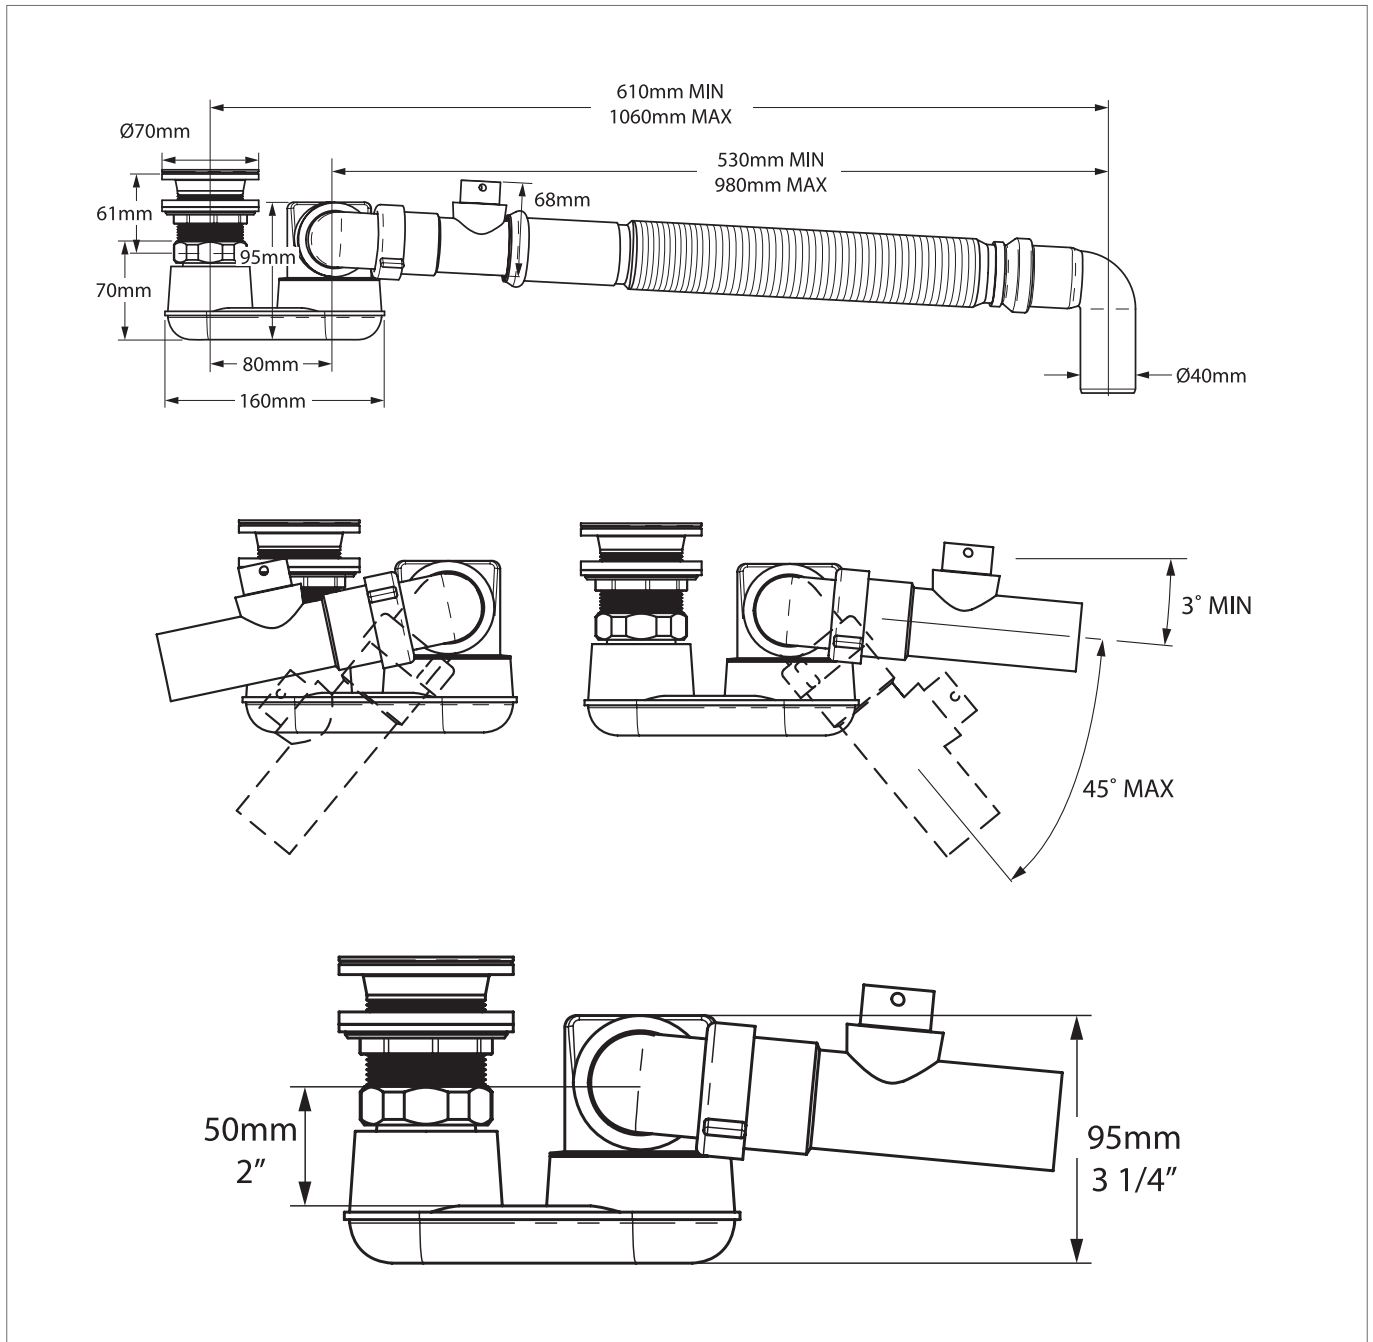

Kit 40 - IntelliDrain K-40-xx

*All measurements subject to +/-5% tolerance

- K-40-PC Polished Chrome, Chrom Poliert, Chrome Poli, Cromado Brillante, Cromo Lucidato
- K-40-PN Polished Nickel, Nickel Poliert, Nickel Poli, Niquel Brillante, Nickel Lucidato
- K-40-BN Brushed Nickel, Nickel Gebürstet, Nickel Brossé, Niquel Satinado, Nickel Spazzolato
- K-40-WH White Metal, Métal Blanc, Metall Weiß, Metal Blanco, Metallo Bianco
- K-40-BK Matt Black, Matt Schwarz, Noir Mat, Negro Mate, Opaco Nero
- K-40-MW Matt White, Matt Weiß, Blanc Mat, Blanco Mate, Opaco Bianco

- Circa 40cm maximum depth. Suitable for Victoria + Albert baths without a predrilled overflow.
  NB. Not suitable for Amiata 1500, Barcelona 1500, Barcelona 1700, Barcelona 1800, Cabrits, Mozzano 2, Pescadero, Toulouse 1500.
- The K40 is tested to and meets EN 274-1.
- Ca. 40cm maximale Tiefe. Passend für Victoria + Albert Wannen ohne vorgebohrten Überlauf.
  NB. Nicht geeignet für die Modelle Amiata 1500, Barcelona 1500, Barcelona 1700, Barcelona 1800, Cabrits, Mozzano 2, Pescadero, Toulouse 1500.
- Das Kit 40 wurde getestet und erfüllt die Anforderungen der EN 274-1 Norm.
- Environ 40cm de profondeur maximale. Convient aux baignoires Victoria + Albert sans trop-plein prépercé.
  NB. Ne convient pas pour les baignoires Amiata 1500, Barcelona 1500, Barcelona 1700, Barcelona 1800, Cabrits, Mozzano 2, Pescadero, Toulouse 1500.
- El Kit 40 ha sido testado y cumple con la norma EN 274-1.
- Circa 40cm prof. máx. Apto para bañeras de Victoria + Albert sin orificio de reboso preperforado
  NB. No apto para la Amiata 1500, Barcelona 1500, Barcelona 1700, Barcelona 1800, Cabrits, Mozzano 2, Pescadero, Toulouse 1500.
- El K40 ha sido testado y cumple con la norma EN 274-1.
- Circa 40cm di profondità massima. Adatto per vasche Victoria + Albert senza un troppopieno preforato.
  NB. Non adatto per Amiata 1500, Barcelona 1500, Barcelona 1700, Barcelona 1800, Cabrits, Mozzano 2, Pescadero, Toulouse 1500.
- Il Kit 40 e' testato e conforme EN 274-1.

Guaranteed for residential use for 5 years
5 Jahre Garantie bei privater Nutzung
5 ans de garantie pour un usage domestique
Garantía de 5 años para uso domestico
La sicurezza garantita per uso residenziale per 5 anni