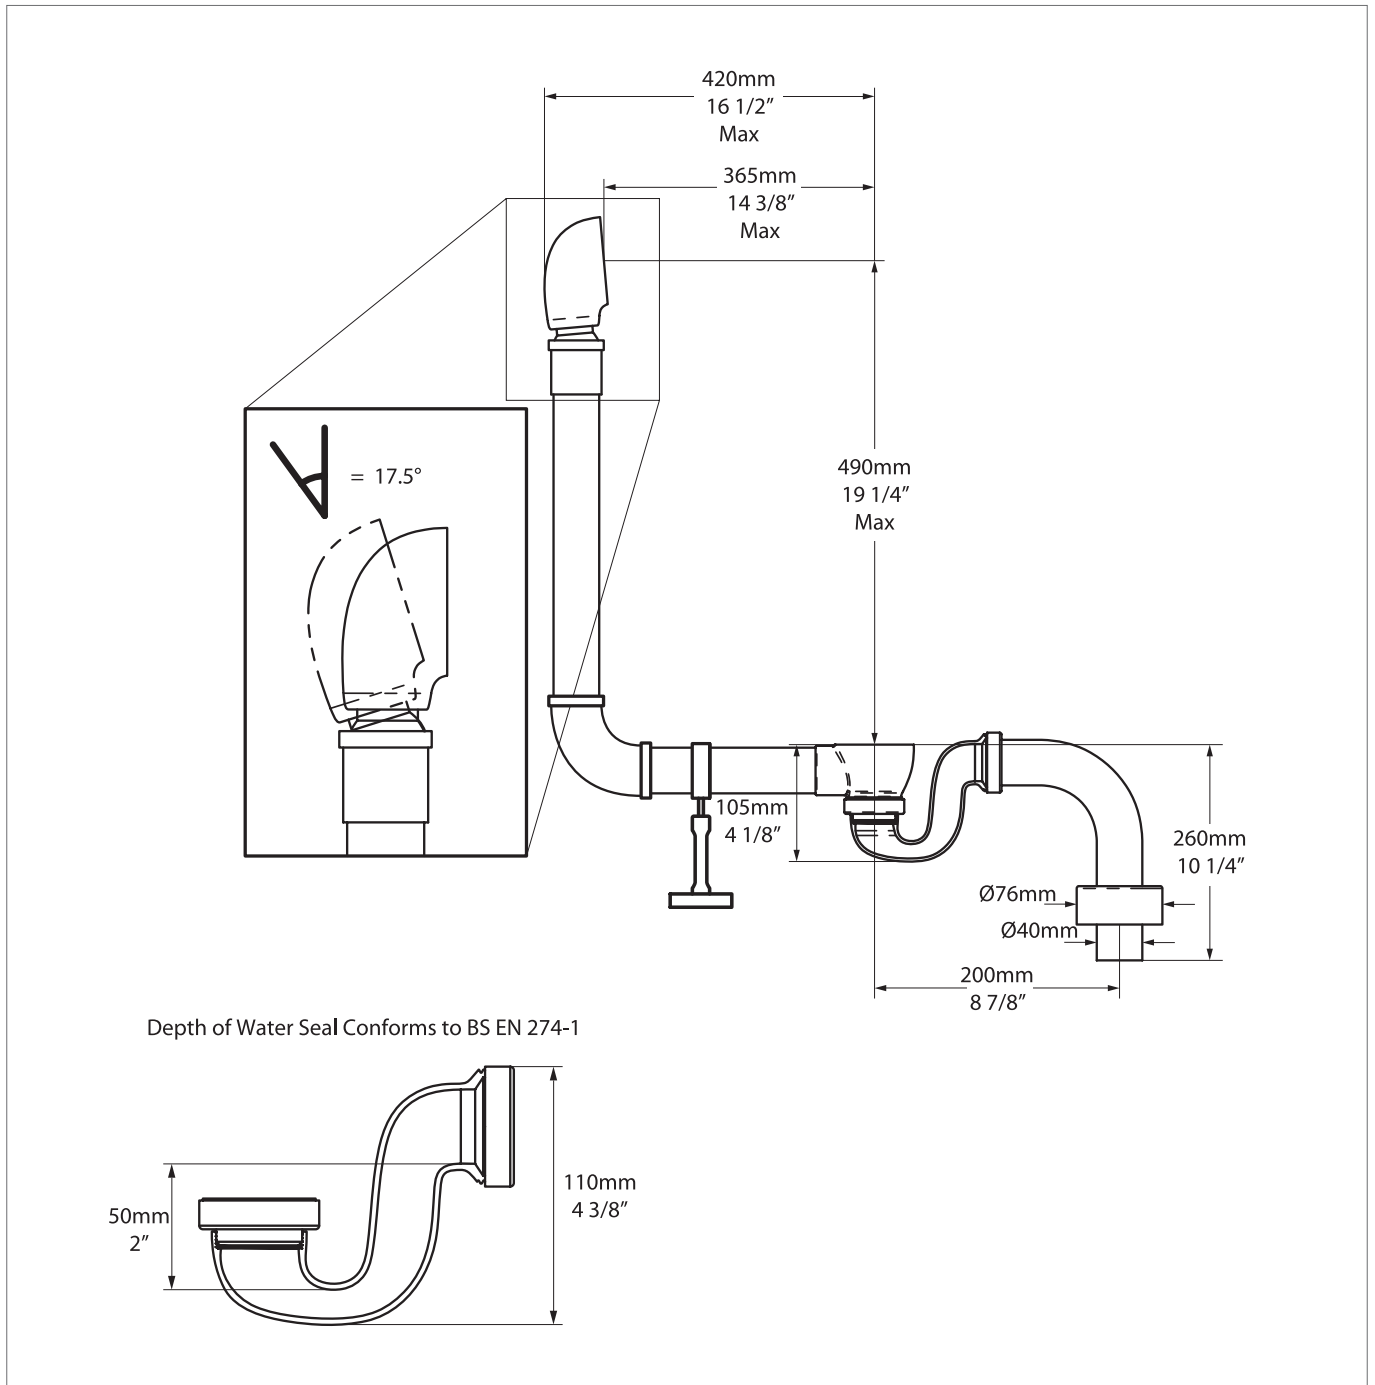

## Kit 30 K-30-xx

\*All measurements subject to +/-5% tolerance

- K-30-PC Polished Chrome, Chrom Poliert, Chrome Poli, Cromado brillante, Cromo Lucidato
- K-30-PN Polished Nickel, Nickel Poliert, Nickel Poli, Niquel Brillante, Nickel Lucidato
- K-30-PB Polished Brass, Messing Poliert, Laiton Poli, Latón Pulido, Ottone Lucidato
- K-30-BN Brushed Nickel, Nickel Gebürstet, Nickel Brossé, Niquel Satinado, Nickel Spazzolato

- Modern 'push control' plug waste kit for baths with an overflow hole.
- Ab- und Überlaufgarnitur mit modernem Klickverschluss für Wannen mit Überlauf.
- Vidage bonde moderne "clic-clac" pour baignoire avec trou de trop-plein.
- Vaciador moderno con válvula de clic clac para bañeras con agujero rebosadero.
- Sistema di scarico moderno con tappo a pressione per vasche con foro per troppopieno.