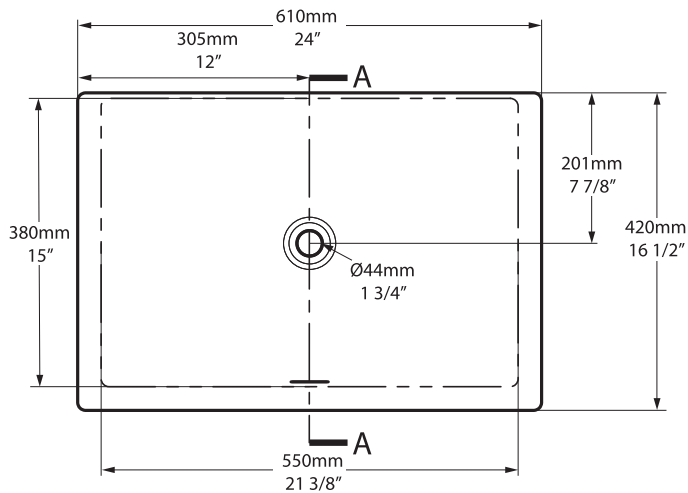

Kaldera 62 UB-KAL-62-IO

Top view

Side view

Front view

Section AA

Features an internal overflow
 Integrierter Überlauf
 Dispose d'un trop-plein interne
 Incluye el rebosadero integrado
 Caratterizzato da un troppopieno interno