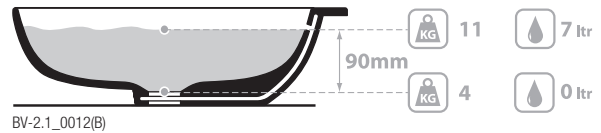

Kaali 48 UB-KAA-48-IO

Qc rich in Volcanic Limestone™

Recommended wastes: K-22-xx / K-24-xx / K-25-xx / K-122-xx

*All measurements subject to +/-5% tolerance

25
years

Guaranteed for residential use for 25 years
25 Jahre Garantie bei privater Nutzung
25 ans de garantie pour un usage domestique
Garantía de 25 años para uso domestico
La sicurezza garantita per uso residenziale per 25 anni