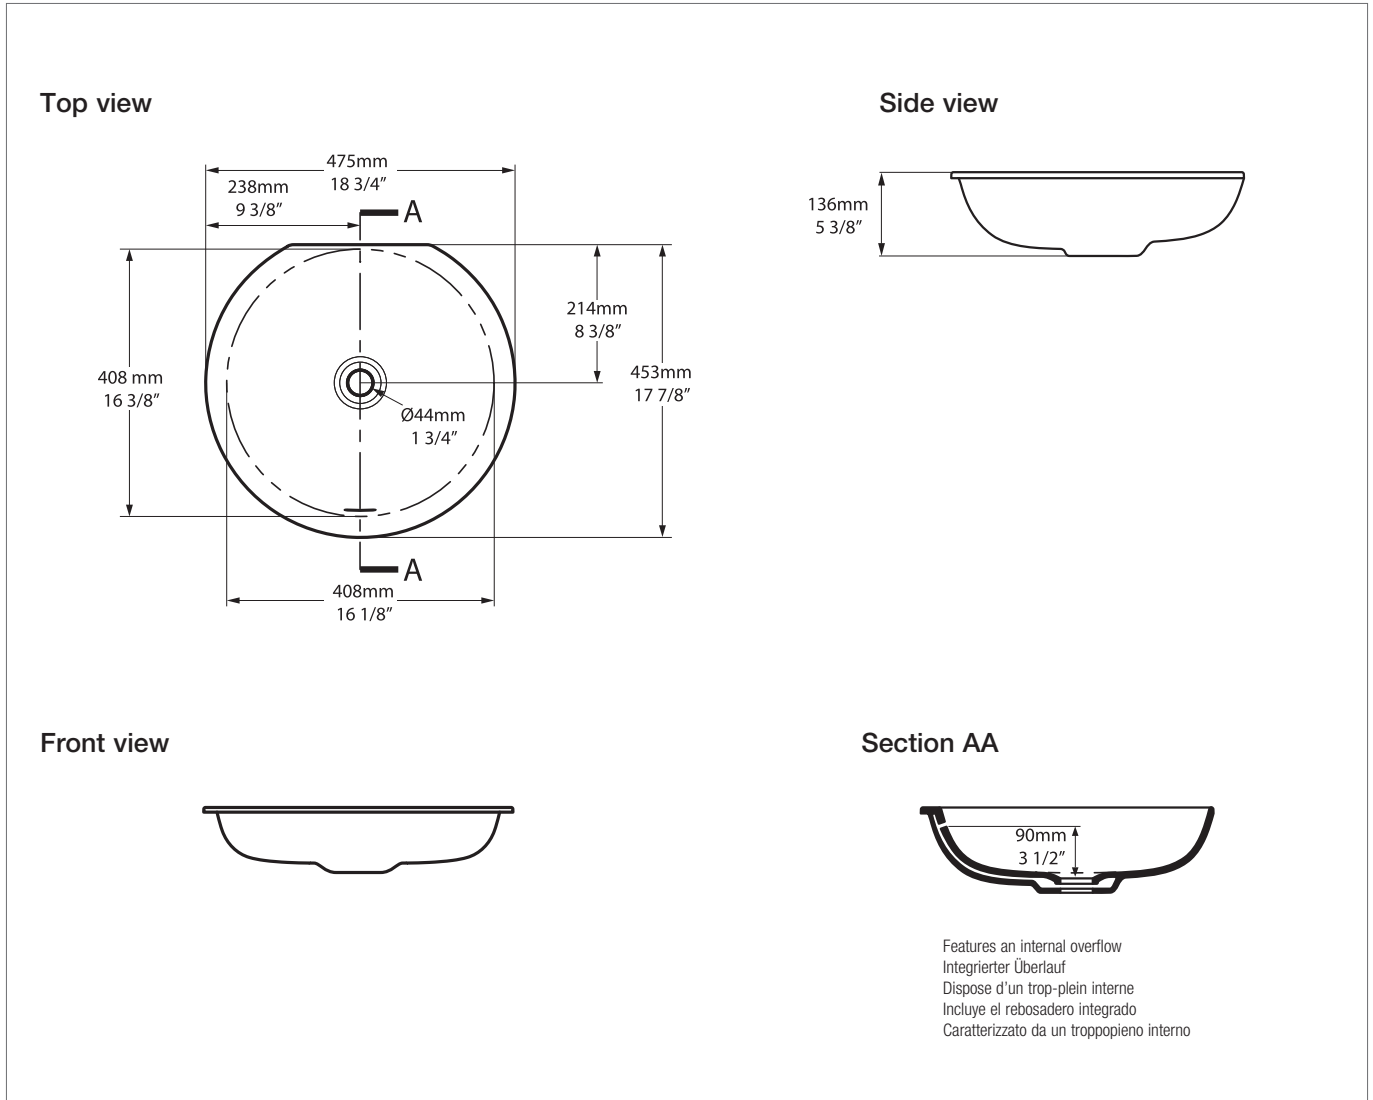

Kaali 48 UB-KAA-48-IO

Qc rich in Volcanic Limestone™

Recommended wastes: K-22-xx / K-24-xx / K-25-xx / K-122-xx

*All measurements subject to +/-5% tolerance

25
years

Guaranteed for residential use for 25 years
25 Jahre Garantie bei privater Nutzung
25 ans de garantie pour un usage domestique
Garantía de 25 años para uso domestico
La sicurezza garantita per uso residenziale per 25 anni