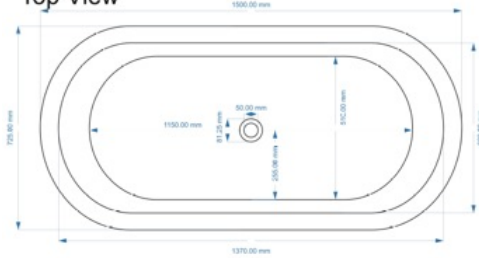

Top View

Front View