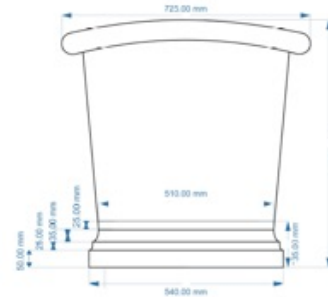

### PRODUCT DIMENSIONS

Length (mm)	Width (mm)	Depth (mm)	Nett Wgt Kg
1500	725	725	44

### PACKAGING DIMENSIONS

Length (mm)	Width (mm)	Depth (mm)	Gross Wgt Kg
1630	820	820	50.5

### PACKAGING DATA

Box Colour	Brown		
Box Qty	1	Label Colour	White
Label Size	100 x 50	Label Qty	1

### OUTER BOX DIMENSIONS (If Applicable)

Length (mm)	Width (mm)	Height (mm)	Gross Wgt Kg
Barcode			