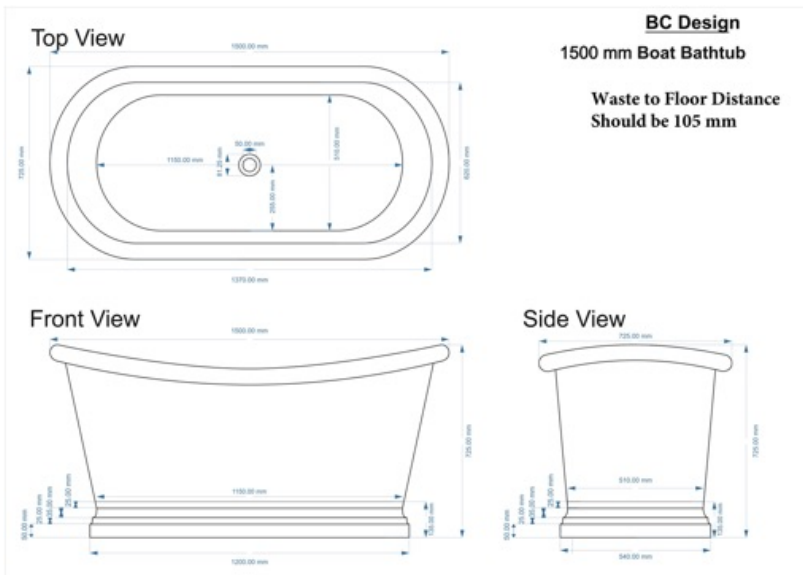

### PRODUCT DIMENSIONS

Length (mm)	Width (mm)	Depth (mm)	Nett Wgt Kg
1500	700	700	44

### PACKAGING DIMENSIONS

Length (mm)	Width (mm)	Depth (mm)	Gross Wgt Kg
1630	820	820	50.5

### PACKAGING DATA

Box Colour	Brown		
Box Qty	1	Label Colour	White
Label Size	100 x 50	Label Qty	1

### OUTER BOX DIMENSIONS (If Applicable)

Length (mm)	Width (mm)	Height (mm)	Gross Wgt Kg
Barcode			